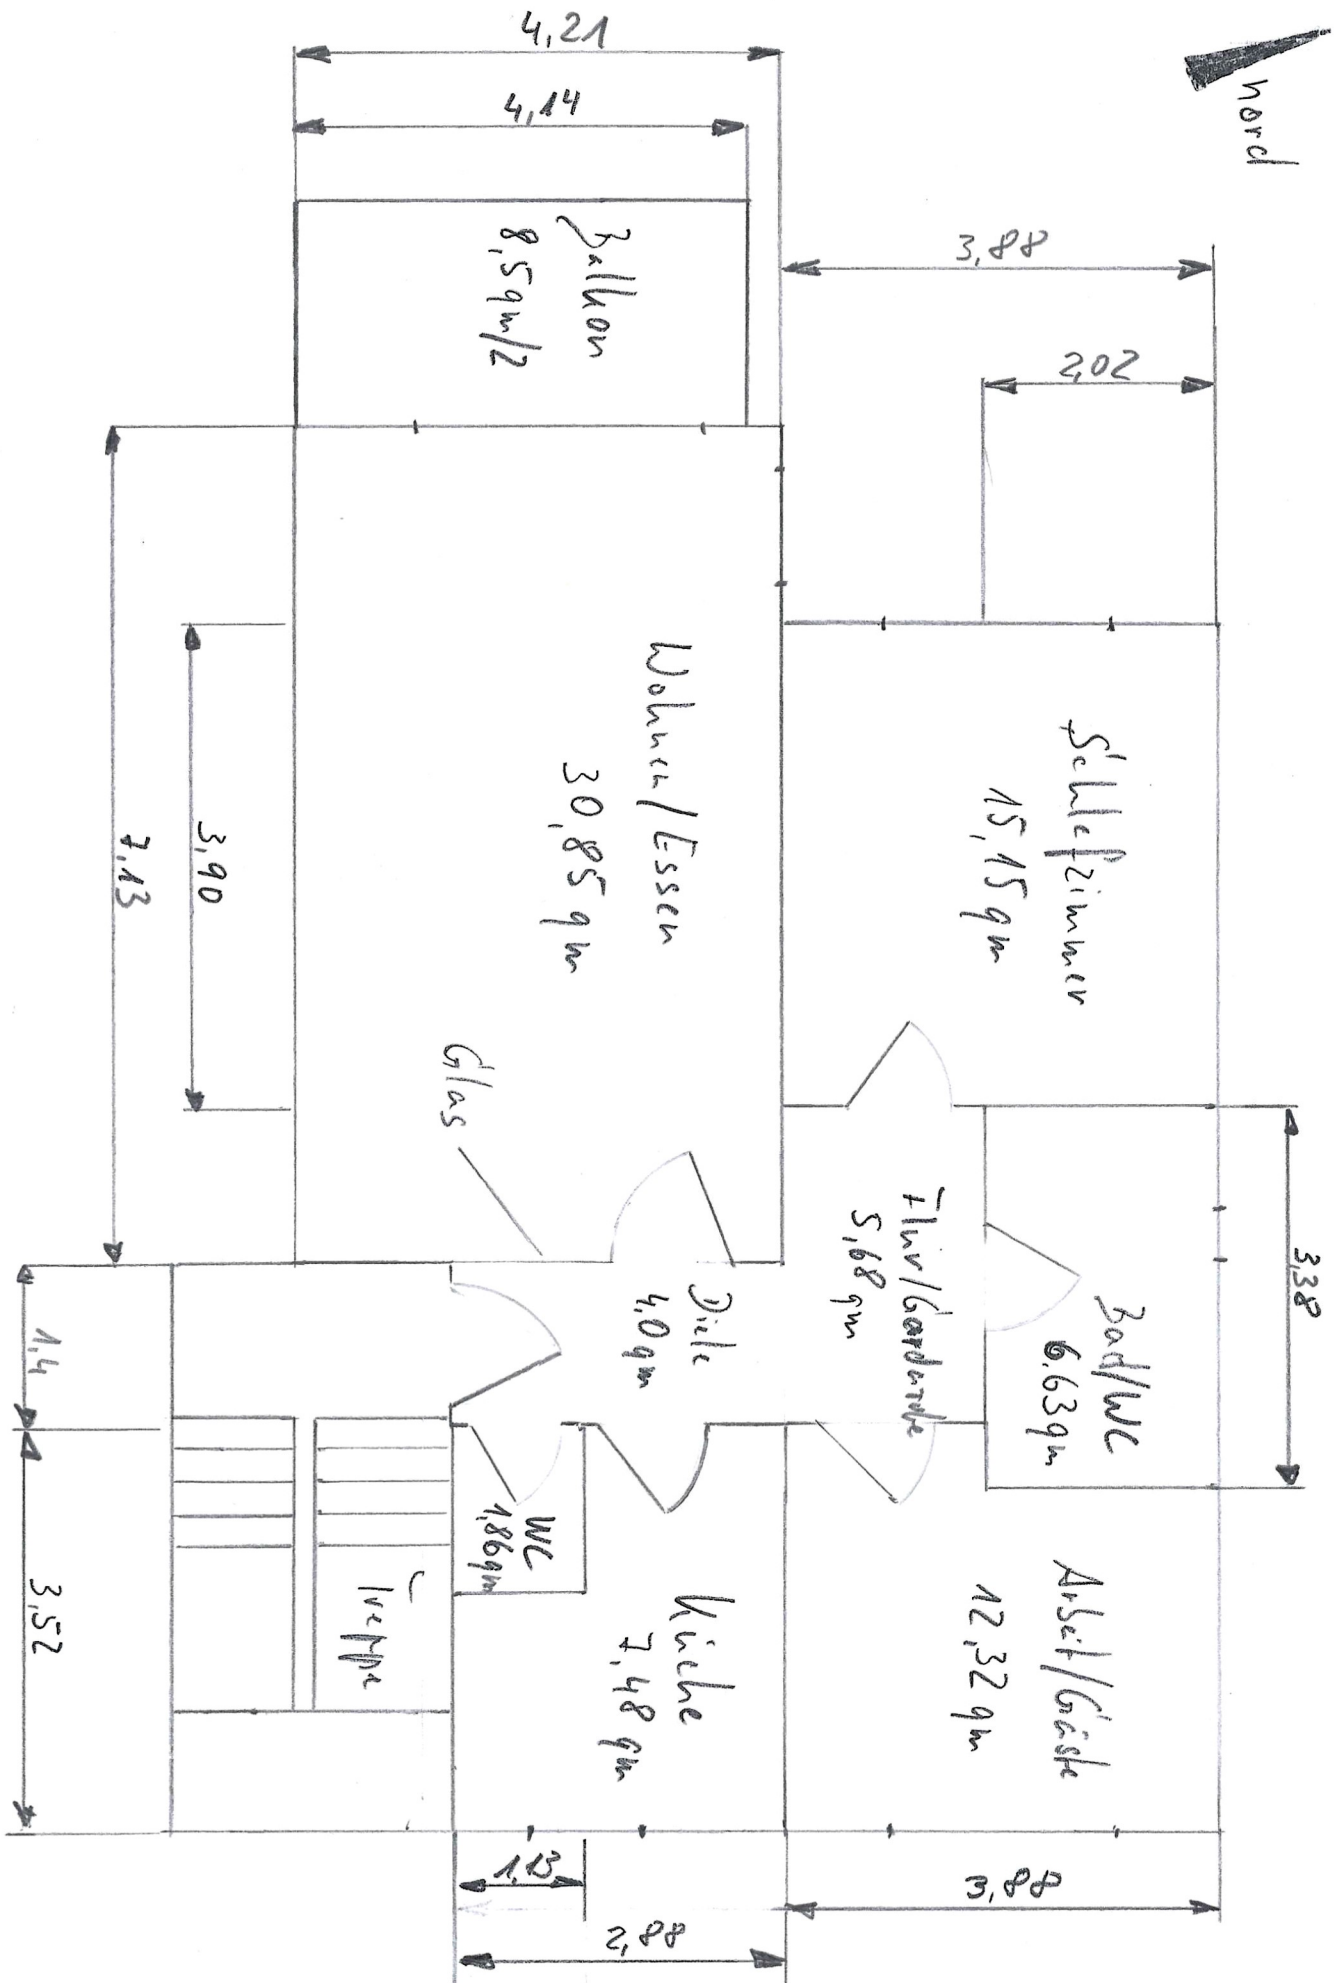

Funk St. Martin im Bannholz 1.06

Nebstschel ca. 1:66,6